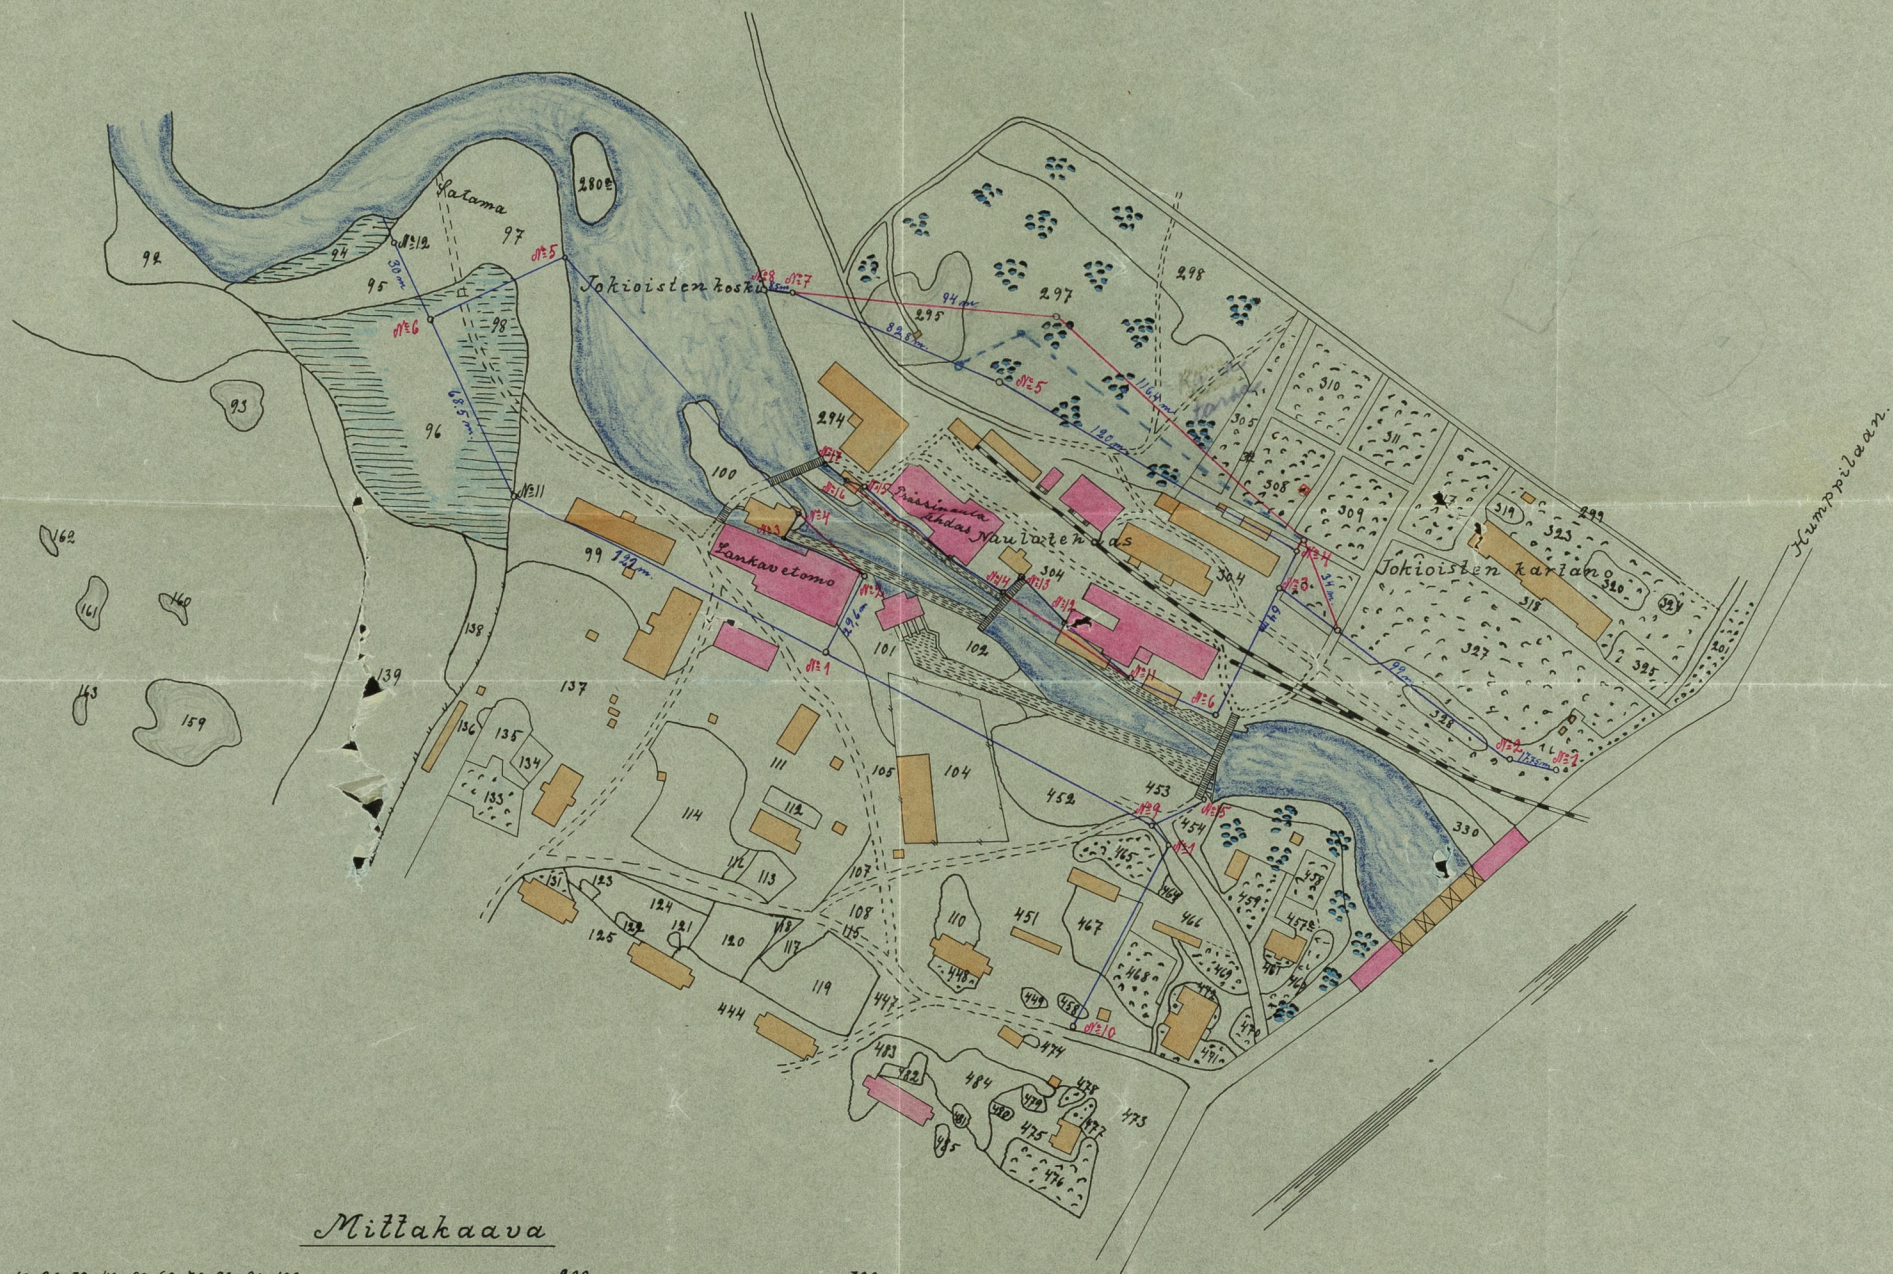

KARTTA

O.Y. FERRARIAN TEHDASALUEESTA.

Mittakaava

Jokioinen, elokuulla 1927

A.M.